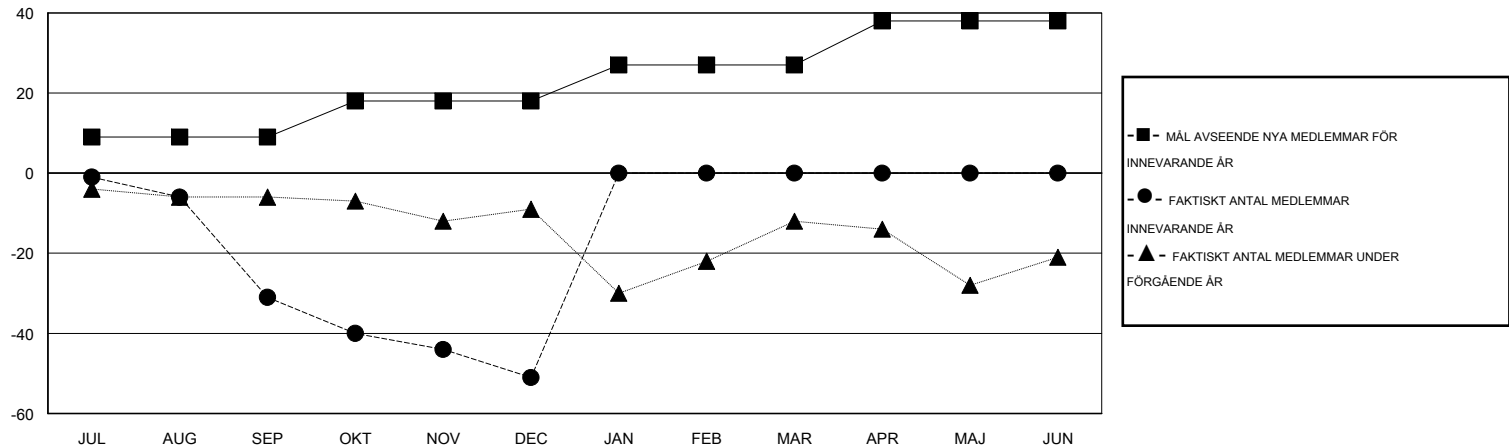

# MONTHLY MEMBERSHIP PROGRESS REPORT

District 104 D

Results as of: 12/31/2014

GMT: Kenneth Persson

OMRÅDE NORWAY

GMT KO 4

Klubbar					Medlemmar				
RESULTAT FÖR 2014-2015					RESULTAT FÖR 2014-2015				
KVARTAL	MÅL AVSEENDE NYA KLUBBAR	NYA KLUBBAR	AVFÖRDA KLUBBAR	NETTOTILLVÄXT/MINSKNING	KVARTAL	MÅL AVSEENDE NYA MEDLEMMAR	CHARTER OCH TILLAGDA NYA MEDLEMMAR	AVFÖRDA MEDLEMMAR	NETTOTILLVÄXT/MINSKNING
JUL/AUG/SEP	0	0	1	-1	JUL/AUG/SEP	9	16	47	-31
OKT/NOV/DEC	0	0	0	0	OKT/NOV/DEC	9	6	26	-20
JAN/FEB/MAR	0	0	0	0	JAN/FEB/MAR	9	0	0	0
APR/MAJ/JUN	0	0	0	0	APR/MAJ/JUN	11	0	0	0

MÅL OCH FAKTISKT ANTAL NYA KLUBBAR

MÅL OCH FAKTISKT ANTAL MEDLEMMAR

NEDLAGDA KLUBBAR: 1	7 CLUBS OF 39 TOG UPP EN ELLER FLER NYA MEDLEMMAR	<u>KÖNSFÖRDELNING</u>	
<u>AVFÖRDA MEDLEMMAR</u>		MAN	803 (85.24%)
AVLIDNA	<a href="#">KLICKA HÄR FÖR INFORMATION OM STATUS</a>	KVINNA	139 (14.76%)
NEDLAGD KLUBB		FAMILJMEDLEMMAR	28
ÖVRIGA		HUVUDMAN I HUSHÄLLET	14
TOTAL		INGEN HUVUDMAN I HUSHÄLLET	14